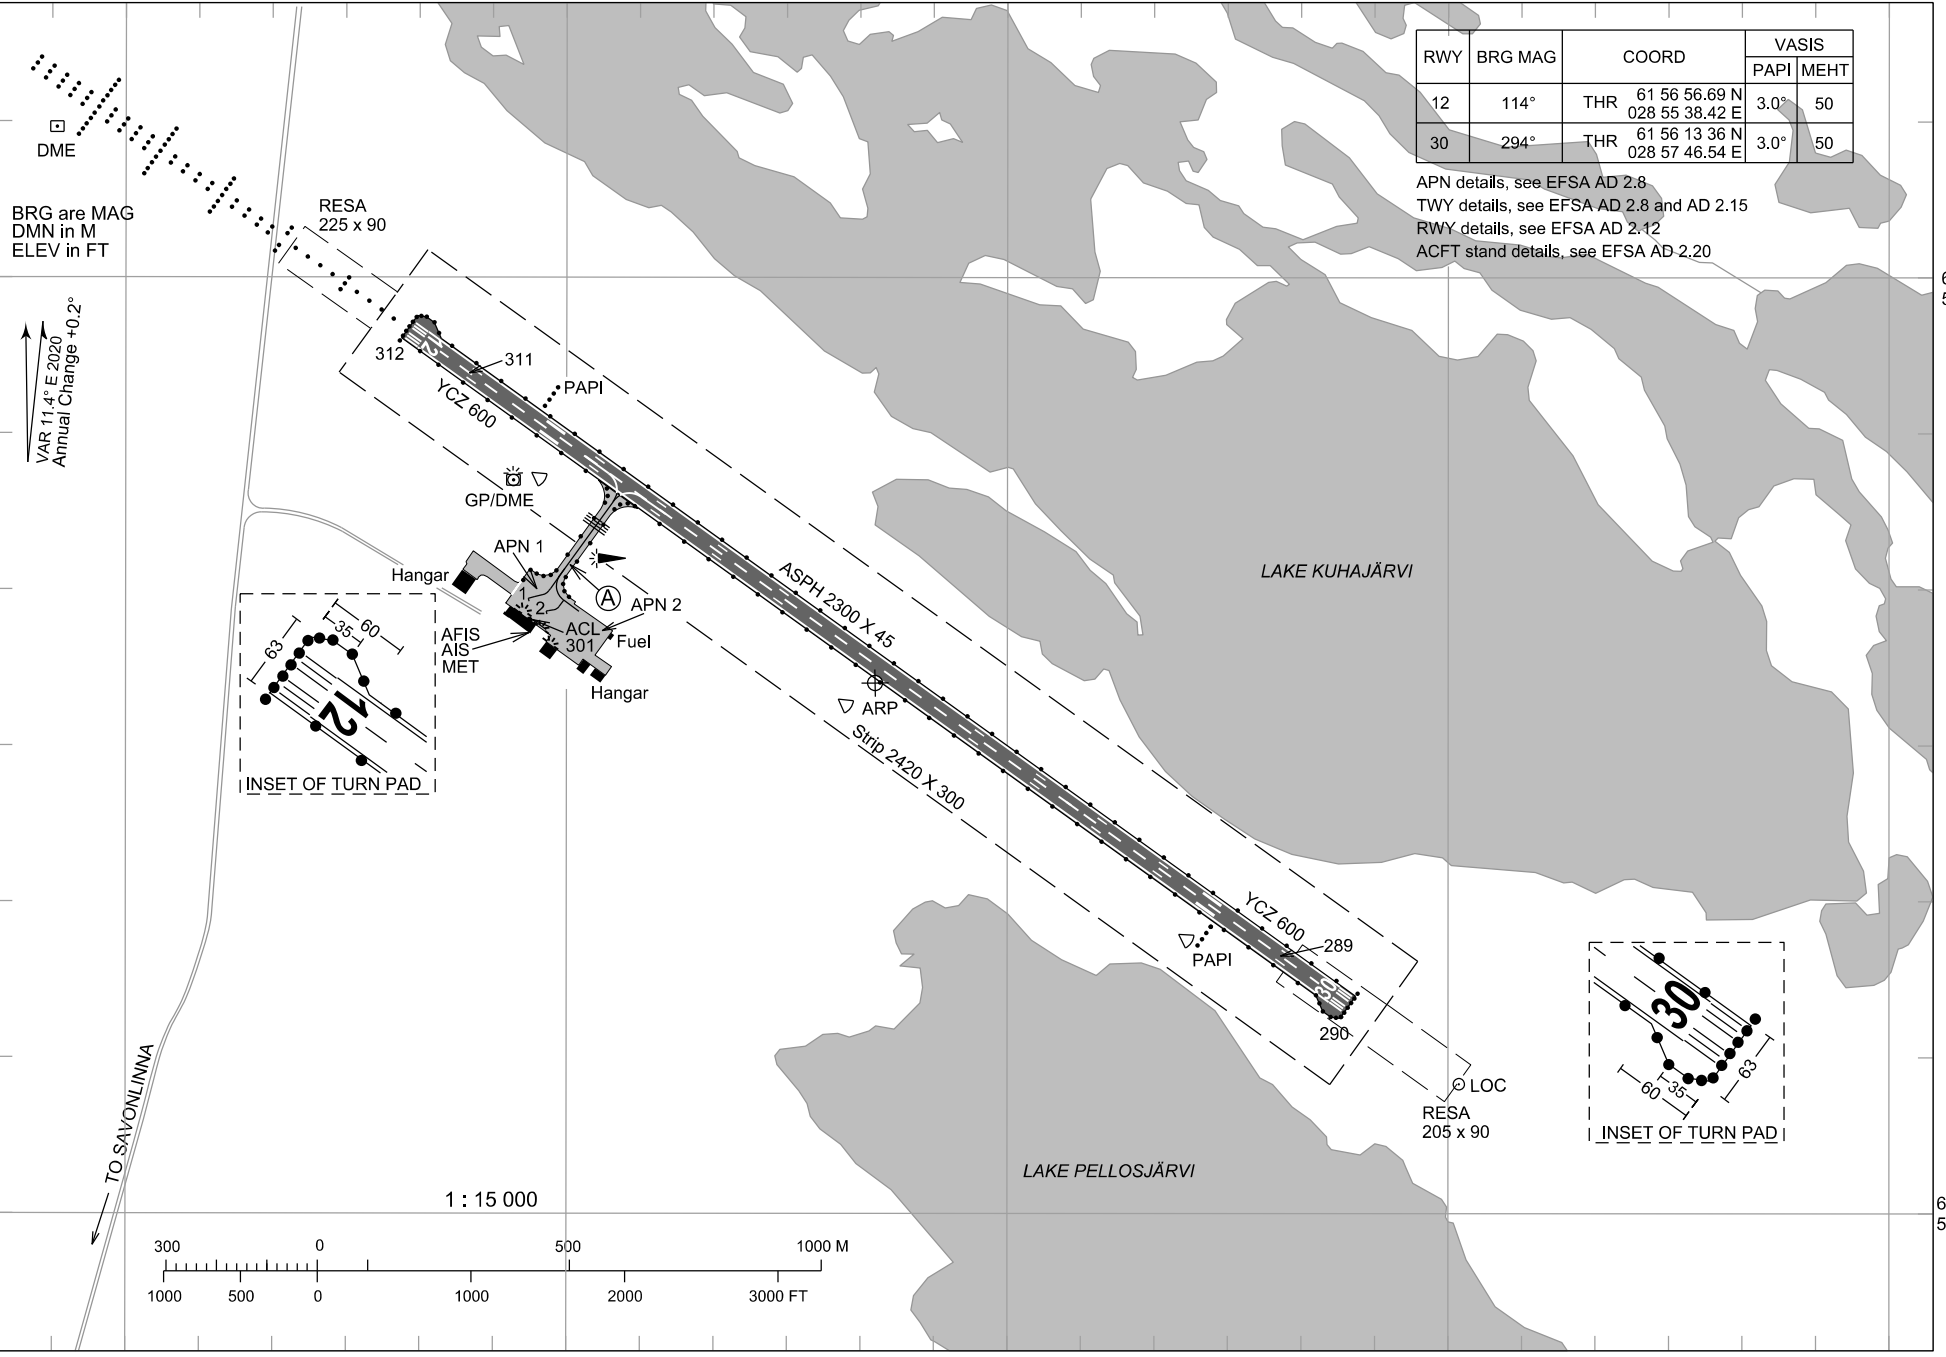

CHG: REF

028°55'

028°56'

028°57'

028°58'

028°59'

29 DEC 2022

© FINTRAFIC ANS

EFSA AD 2.4 - 1 (ADC)

RWY	BRG MAG	COORD	VASIS	
			PAPI	MEHT
12	114°	THR 61 56 56.69 N 028 55 38.42 E	3.0°	50
30	294°	THR 61 56 13 36 N 028 57 46.54 E	3.0°	50

APN details, see EFSA AD 2.8
 TWY details, see EFSA AD 2.8 and AD 2.15
 RWY details, see EFSA AD 2.12
 ACFT stand details, see EFSA AD 2.20

AERODROME CHART - ICAO

61 56 34 N
028 56 42 E

ELEV 312 FT

AFIS 118.800

SAVONLINNIN AERODROME
SAVONLINNIN, FINLAND

61° 57'

61° 56'