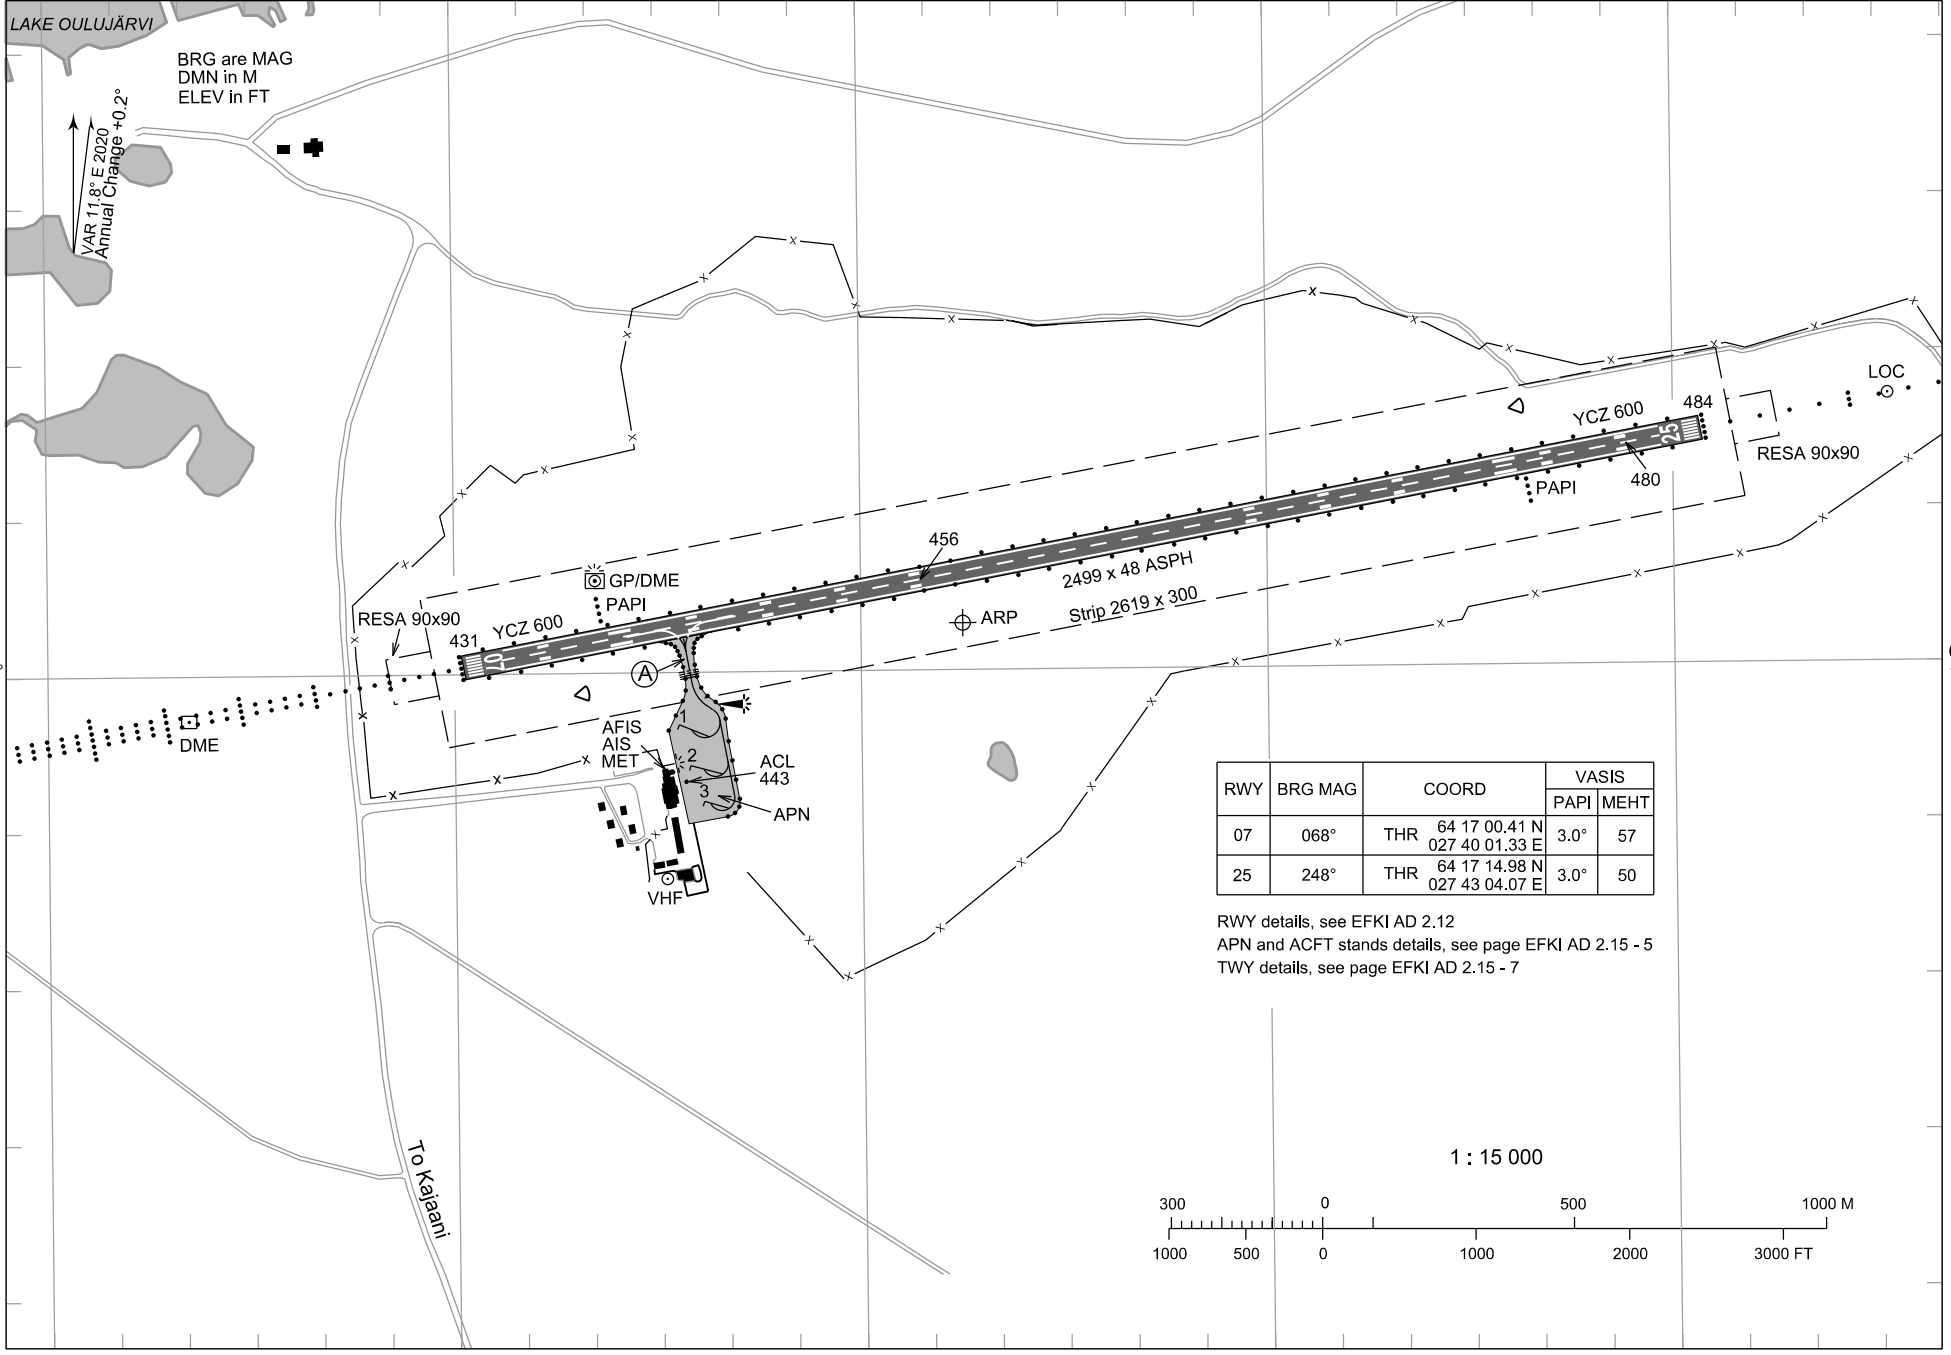

05 NOV 2020

© ANS FINLAND

EFKI AD 2.4 - 1 (ADC)

CHG: MAG VAR

027°39'

027°40'

027°41'

027°42'

027°43'

RWY	BRG MAG	COORD	VASIS	
			PAPI	MEHT
07	068°	THR 64 17 00.41 N 027 40 01.33 E	3.0°	57
25	248°	THR 64 17 14.98 N 027 43 04.07 E	3.0°	50

RWY details, see EFKI AD 2.12
 APN and ACFT stands details, see page EFKI AD 2.15 - 5
 TWY details, see page EFKI AD 2.15 - 7

1 : 15 000

AERODROME CHART - ICAO

64 17 03 N
027 41 13 E

ELEV 484 FT

AFIS 118.100

KAJAANI AERODROME
KAJAJANI, FINLAND