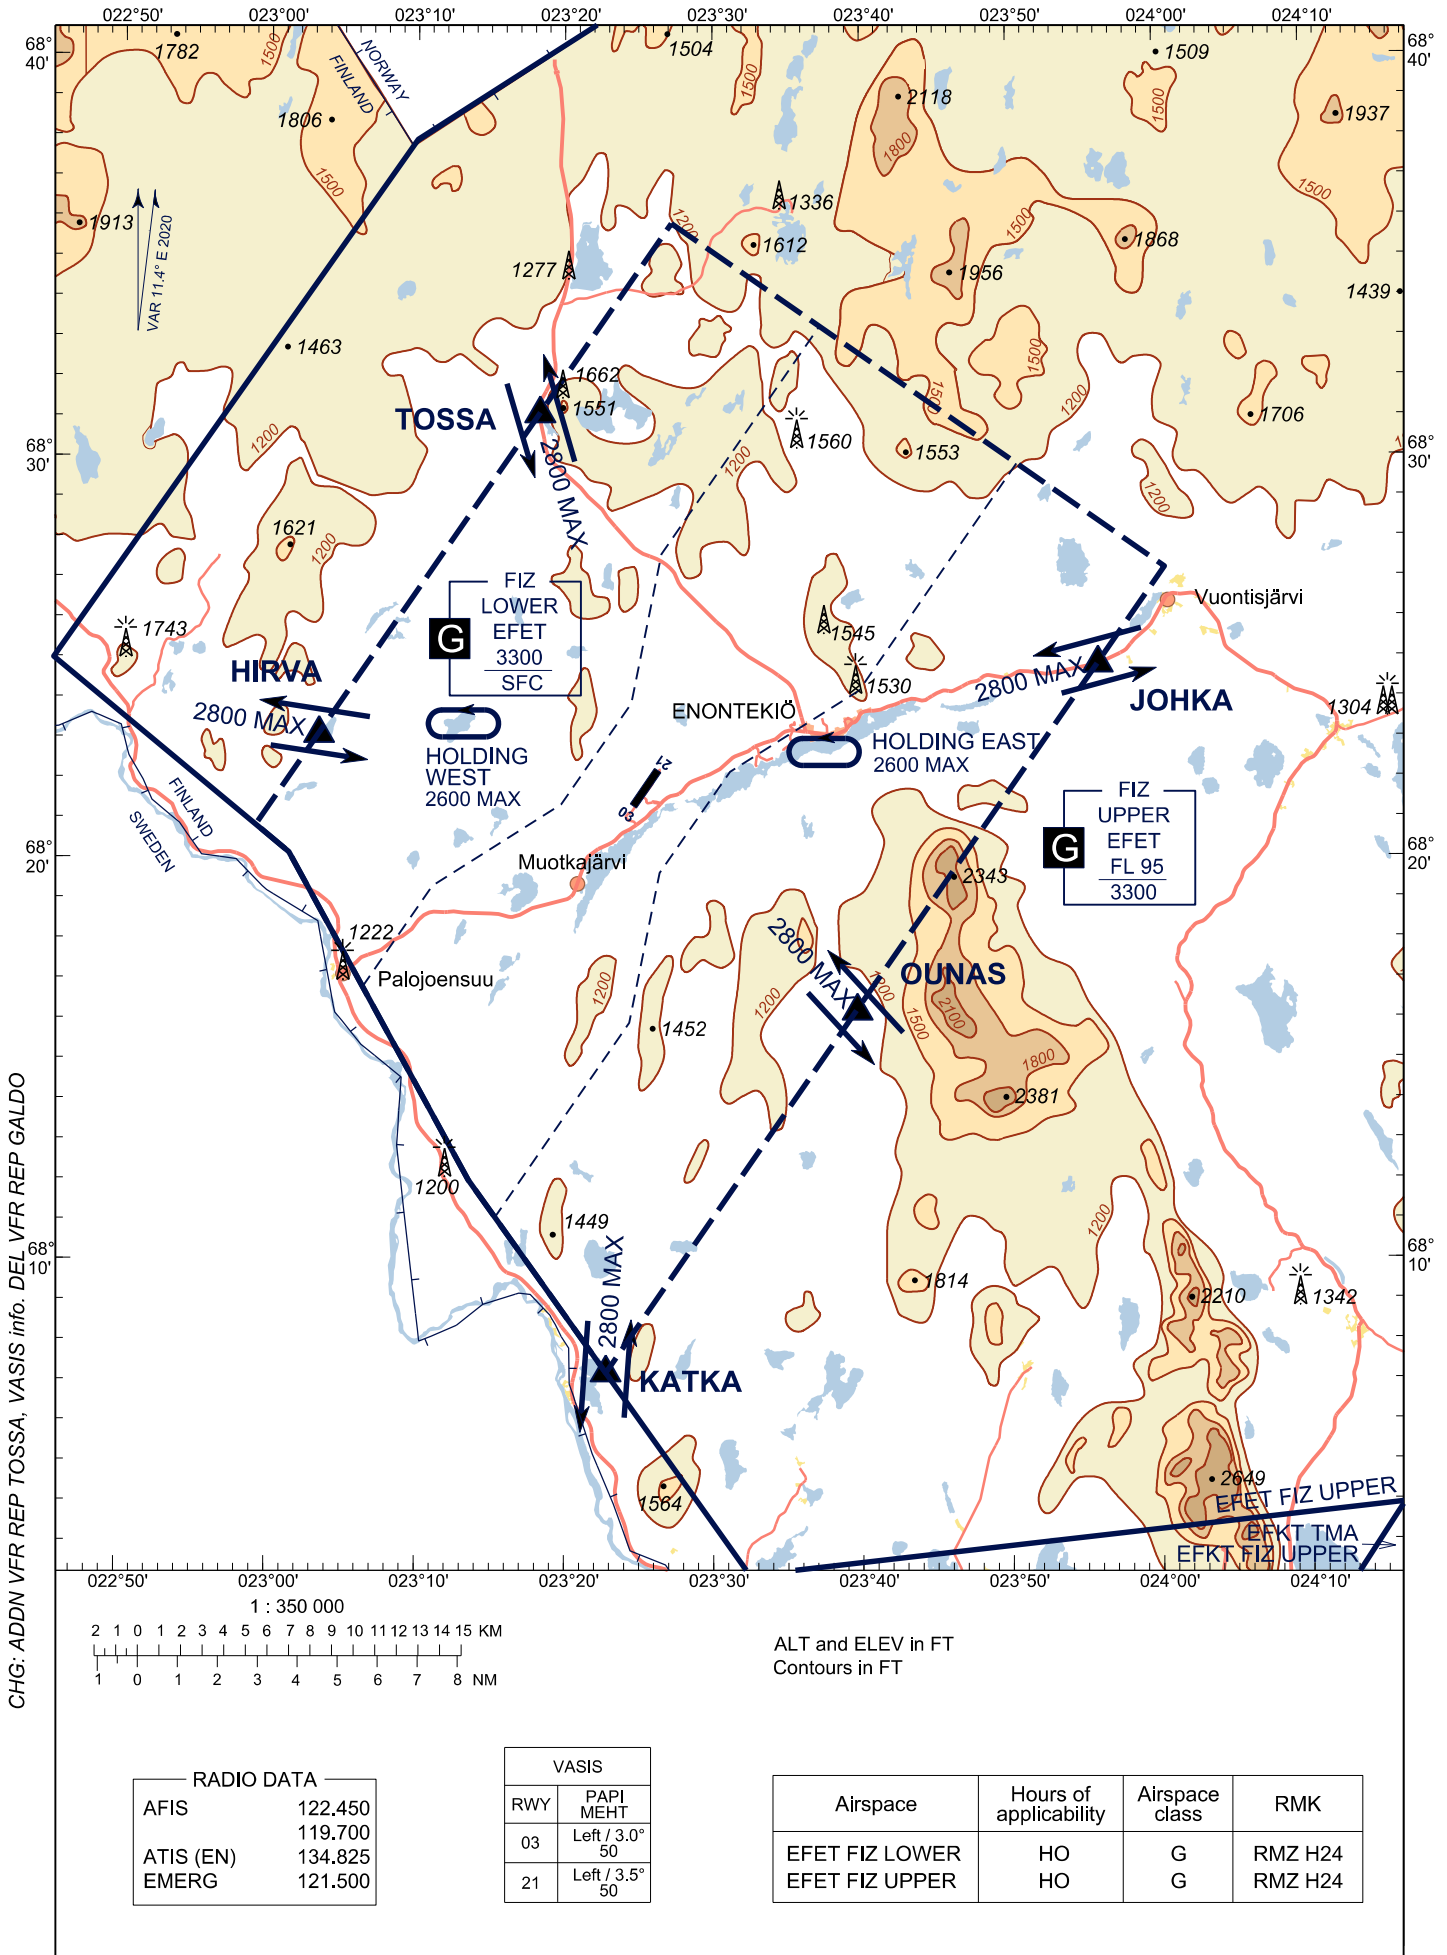

VISUAL
APPROACH CHART - ICAO

ELEV 1006 FT

ENONTEKIÖ, FINLAND

RADIO DATA	
AFIS	122.450
ATIS (EN)	119.700
EMERG	134.825
	121.500

VASIS	
RWY	PAPI MEHT
03	Left / 3.0° 50
21	Left / 3.5° 50

Airspace	Hours of applicability	Airspace class	RMK
EFET FIZ LOWER	HO	G	RMZ H24
EFET FIZ UPPER	HO	G	RMZ H24