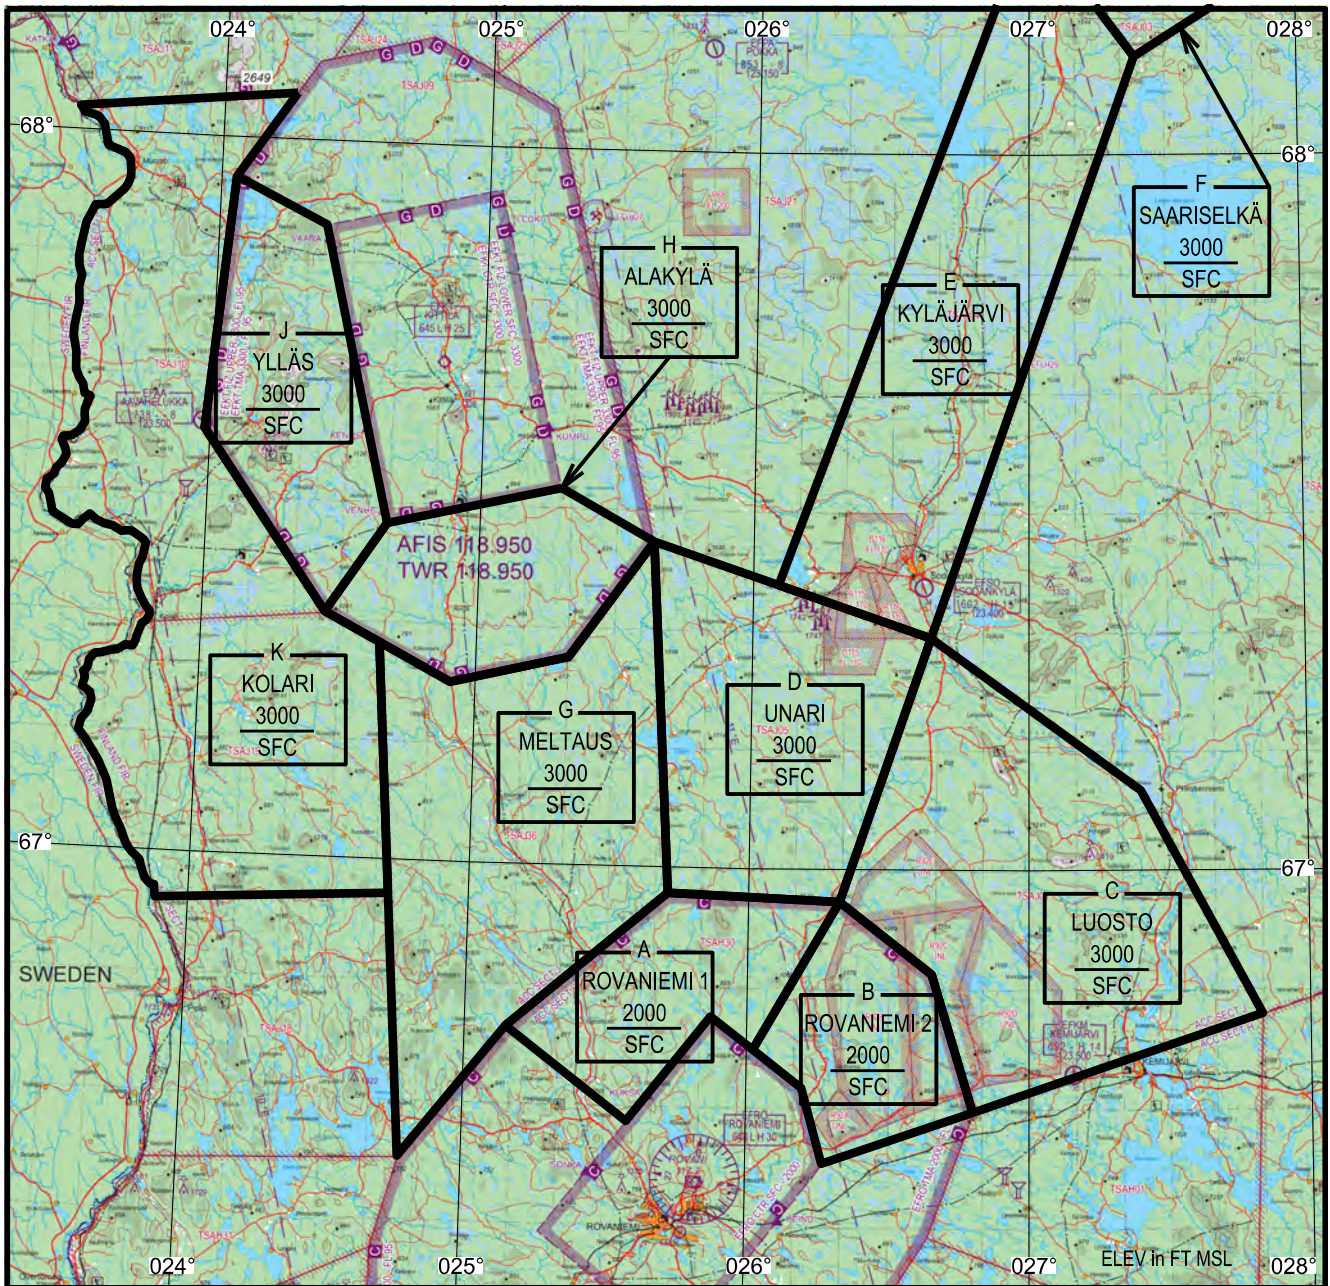

Designation Lateral limits		Vertical limits	Activity type	Remarks
EFD465M IVALO 2 683605N 0275342E - 683207N 0280336E - 682633N 0274717E - 683104N 0273823E - 683605N 0275342E		3000 FT MSL SFC	MILOPS, UAV	AMC Manageable Area
ATS-palvelua antavat yksiköt / Units providing ATS service				
Unit	FREQ MHZ	OPR HR	Remarks	
ACC EFIN	124.200	H24		
ACC EFIN	126.100	H24		
APP EFRO	129.900	H24	MON-THU 0700-1400 (0600-1300), FRI 0700-1300 (0600-1200)	
TWR EFIV	118.000	NOTAM		
AFIS EFIV	118.000	NOTAM		
TWR EFKT	118.950	NOTAM		
AFIS EFET	122.450	NOTAM		
Huomioitavaa	Tämä AIP SUP julkaisu sisältää xml-siirtotiedoston AIXM 5.1 muodossa julkaistujen alueiden sivu- ja korkeusrajoista.			
Remarks	This electronic AIP SUP publication contains xml-file attachment in AIXM 5.1 format.			

TEMPORARY DANGER AREA EFD465 NORTHERN GRIFFIN 2018