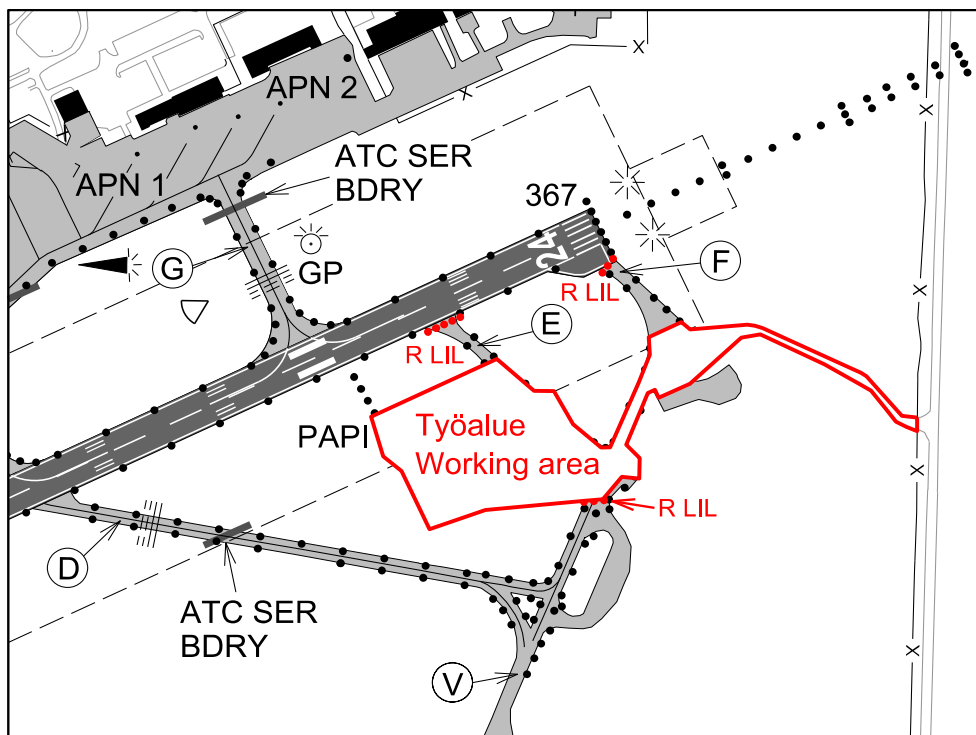

2. Työalue

Työalue on esitetty alla olevassa piirroksessa.

3. Rajoitukset

Rullaustiet E ja F eivät ole käytössä.

4. Merkinnät

Liikenteeltä suljetut alueet on merkitty lipuilla, keiloilla ja tilapäisillä valoilla (R LIL).

2. Working area

The working area is shown in the sketch below.

3. Restrictions

Taxiways E and F are not in use.

4. Markings

The areas closed to traffic are equipped with flags, cones and temporary lights (R LIL).